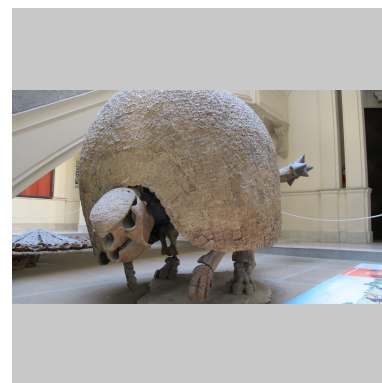

## Datos Generales

**No de inventario:** HN4.0002  
**Clasificación:** Doedicurus clavicaudatus  
**Denominación Común:** Gliptodonte  
**Estatus:** Reproducción

## Descripción

**Material/Soporte:** Sin datos  
**Técnica Manufactura:** Sin determinar  
**Alto:** 153.00 cm  
**Ancho:** 138.00 cm  
**Profundidad/Espesor:** 370.00 cm  
**Diametro mayor:**  
**Volumen:**  
**Peso:**  
**Decoración :**

**Morfología:** Zoomorfa  
**Color:**