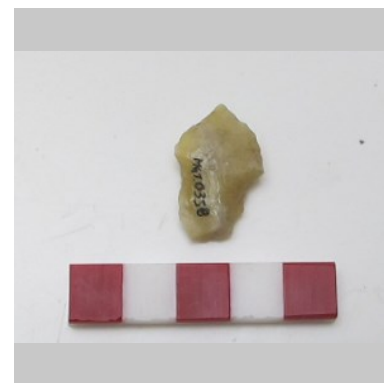

## Datos Generales

**No de inventario:** MG1.0358  
**Clasificación:** Cabezal lítico  
**Denominación Común:** Punta de flecha  
**Estatus:** Original

## Descripción

**Material/Soporte:** Lítico  
**Técnica Manufactura:** Tallado  
**Alto:** 2.70 cm  
**Ancho:** 1.70 cm  
**Profundidad/Espesor:** 0.60 cm  
**Dímetro mayor:**  
**Volumen:**  
**Peso:**  
**Decoración :**

**Morfología:** Con pedúnculo/Con aletas  
**Color:** Amarillo claro/Blanco

## Datos Procedencia

**Fecha de producción:** s/d  
**Técnica de Fechado:** s/d  
**Fecha de ingreso:** 20-07-2005  
**Lugar de procedencia:** Uruguay-Rocha-Laguna Negra

**Grupo/Cultura/Autor:** s/d  
**Estilo:**  
**Modo de ingreso:** Préstamo