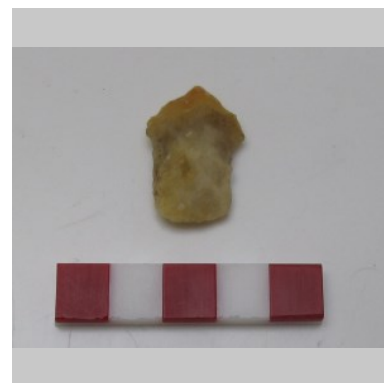

Datos Generales

No de inventario: MG1.0365
Clasificación: Cabezal lítico
Denominación Común: Punta de flecha
Estatus: Original

Descripción

Material/Soporte: Lítico
Técnica Manufactura: Tallado
Alto: 2.90 cm
Ancho: 1.90 cm
Profundidad/Espesor: 0.70 cm
Díametro mayor:
Volumen:
Peso:
Decoración :

Morfología: Con pedúnculo/Con aletas
Color: Ambarino/Blanco amarillento

Datos Procedencia

Fecha de producción: s/d
Técnica de Fechado: s/d
Fecha de ingreso: 20-07-2005
Lugar de procedencia: Uruguay-Rocha-Laguna Negra