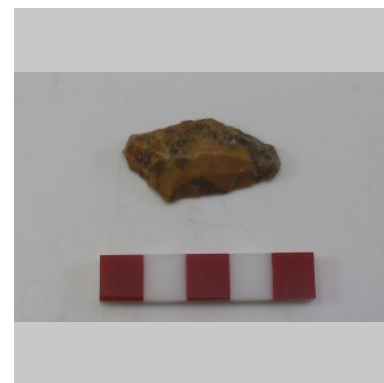

## Datos Generales

**No de inventario:** MG1.0430  
**Clasificación:** Cabezal lítico  
**Denominación Común:** Raspador  
**Estatus:** Original

## Descripción

**Material/Soporte:** Lítico  
**Técnica Manufactura:** Tallado  
**Alto:** 3.80 cm  
**Ancho:** 2.10 cm  
**Profundidad/Espesor:** 0.80 cm  
**Díametro mayor:**  
**Volumen:**  
**Peso:**  
**Decoración :** No presenta

**Morfología:** Sin aletas/Sin pedúnculo  
**Color:** Marrón

## Datos Procedencia

**Fecha de producción:** s/d  
**Técnica de Fechado:** s/d  
**Fecha de ingreso:** 20-07-2005  
**Lugar de procedencia:** Uruguay-Rocha-Laguna Negra

**Grupo/Cultura/Autor:** s/d  
**Estilo:**  
**Modo de ingreso:** Préstamo