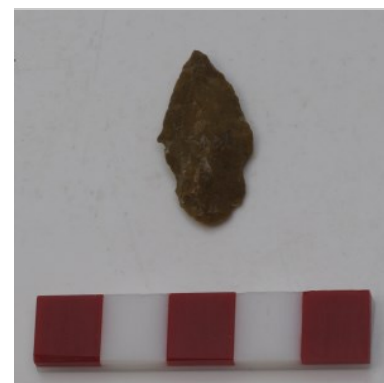

## Datos Generales

**No de inventario:** MG1.0586  
**Clasificación:** Cabezal lítico  
**Denominación Común:** Punta de flecha  
**Estatus:** Original

## Descripción

|                             |              |                    |                          |
|-----------------------------|--------------|--------------------|--------------------------|
| <b>Material/Soporte</b>     | Lítico       | <b>Morfología:</b> | Con pedúnculo/Sin aletas |
| <b>Técnica Manufactura:</b> | Tallado      | <b>Color:</b>      | Ambarino                 |
| <b>Alto:</b>                | 2.87 cm      |                    |                          |
| <b>Ancho:</b>               | 1.45 cm      |                    |                          |
| <b>Profundidad/Espesor:</b> | 0.57 cm      |                    |                          |
| <b>Dímetro mayor:</b>       |              |                    |                          |
| <b>Volumen:</b>             |              |                    |                          |
| <b>Peso:</b>                |              |                    |                          |
| <b>Decoración :</b>         | No presenta. |                    |                          |

## Datos Procedencia

|                              |                            |                             |          |
|------------------------------|----------------------------|-----------------------------|----------|
| <b>Fecha de producción:</b>  | s/d                        | <b>Grupo/Cultura/Autor:</b> | s/d      |
| <b>Técnica de Fechado:</b>   | s/d                        | <b>Estilo:</b>              |          |
| <b>Fecha de ingreso:</b>     | 20-07-2005                 | <b>Modo de ingreso:</b>     | Préstamo |
| <b>Lugar de procedencia:</b> | Uruguay-Rocha-Laguna Negra |                             |          |