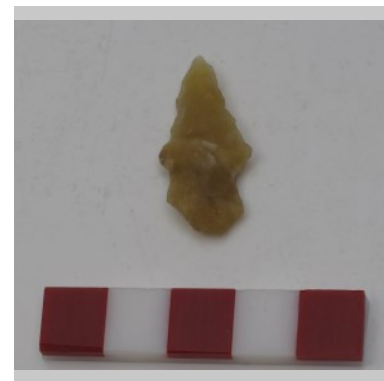

## Datos Generales

**No de inventario:** MG1.0590  
**Clasificación:** Cabezal lítico  
**Denominación Común:** Punta de flecha  
**Estatus:** Original

## Descripción

<b>Material/Soporte</b>	Lítico	<b>Morfología:</b>	Con pedúnculo/Con aletas
<b>Técnica Manufactura:</b>	Tallado	<b>Color:</b>	Beige
<b>Alto:</b>	3.07 cm		
<b>Ancho:</b>	1.47 cm		
<b>Profundidad/Espesor:</b>	0.53 cm		
<b>Dímetro mayor:</b>			
<b>Volumen:</b>			
<b>Peso:</b>			
<b>Decoración :</b>	No presenta.		

## Datos Procedencia

<b>Fecha de producción:</b>	s/d	<b>Grupo/Cultura/Autor:</b>	s/d
<b>Técnica de Fechado:</b>	s/d	<b>Estilo:</b>	
<b>Fecha de ingreso:</b>	20-07-2005	<b>Modo de ingreso:</b>	Préstamo
<b>Lugar de procedencia:</b>	Uruguay-Rocha-Laguna Negra		