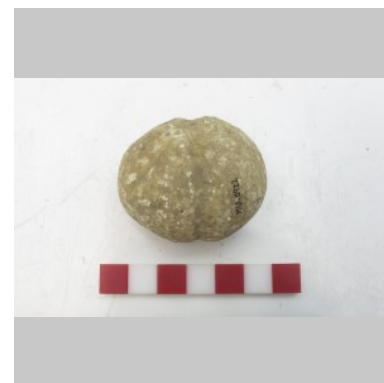

Datos Generales

No de inventario: MG1.0922
Clasificación: Esferoide con surco
Denominación Común: Boleadora
Estatus: Original

Descripción

Material/Soporte	Lítico	Morfología:	Esferoidal
Técnica Manufactura:	Picoteado/Pulido	Color:	Beige
Alto:	4.82 cm		
Ancho:	4.04 cm		
Profundidad/Espesor:	3.95 cm		
Diametro mayor:			
Volumen:			
Peso:			
Decoración :	No presenta		

Datos Procedencia

Fecha de producción:	s/d	Grupo/Cultura/Autor:	s/d
Técnica de Fechado:	s/d	Estilo:	
Fecha de ingreso:	20-07-2005	Modo de ingreso:	Préstamo
Lugar de procedencia:	Uruguay-Rocha-Laguna Negra		