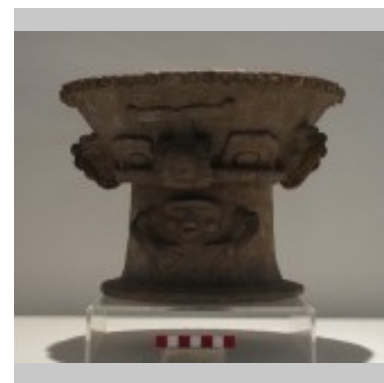

Datos Generales

No de inventario: RN1.0110
Clasificación: Copa
Denominación Común: No identificado
Estatus: Original

Descripción

Material/Soporte	Cerámica	Morfología:	Compuesta/abierta
Técnica Manufactura:	Rodado/Modelado	Color:	Beige
Alto:	20.20 cm		
Ancho:			
Profundidad/Espesor:			
Díametro mayor:	29.50 cm		
Volumen:	29.50 cm ³		
Peso:			
Decoración :	Pastillaje (figura antropomorfa). incisión (borde. cuerpo y en la figura antropomorfa)		